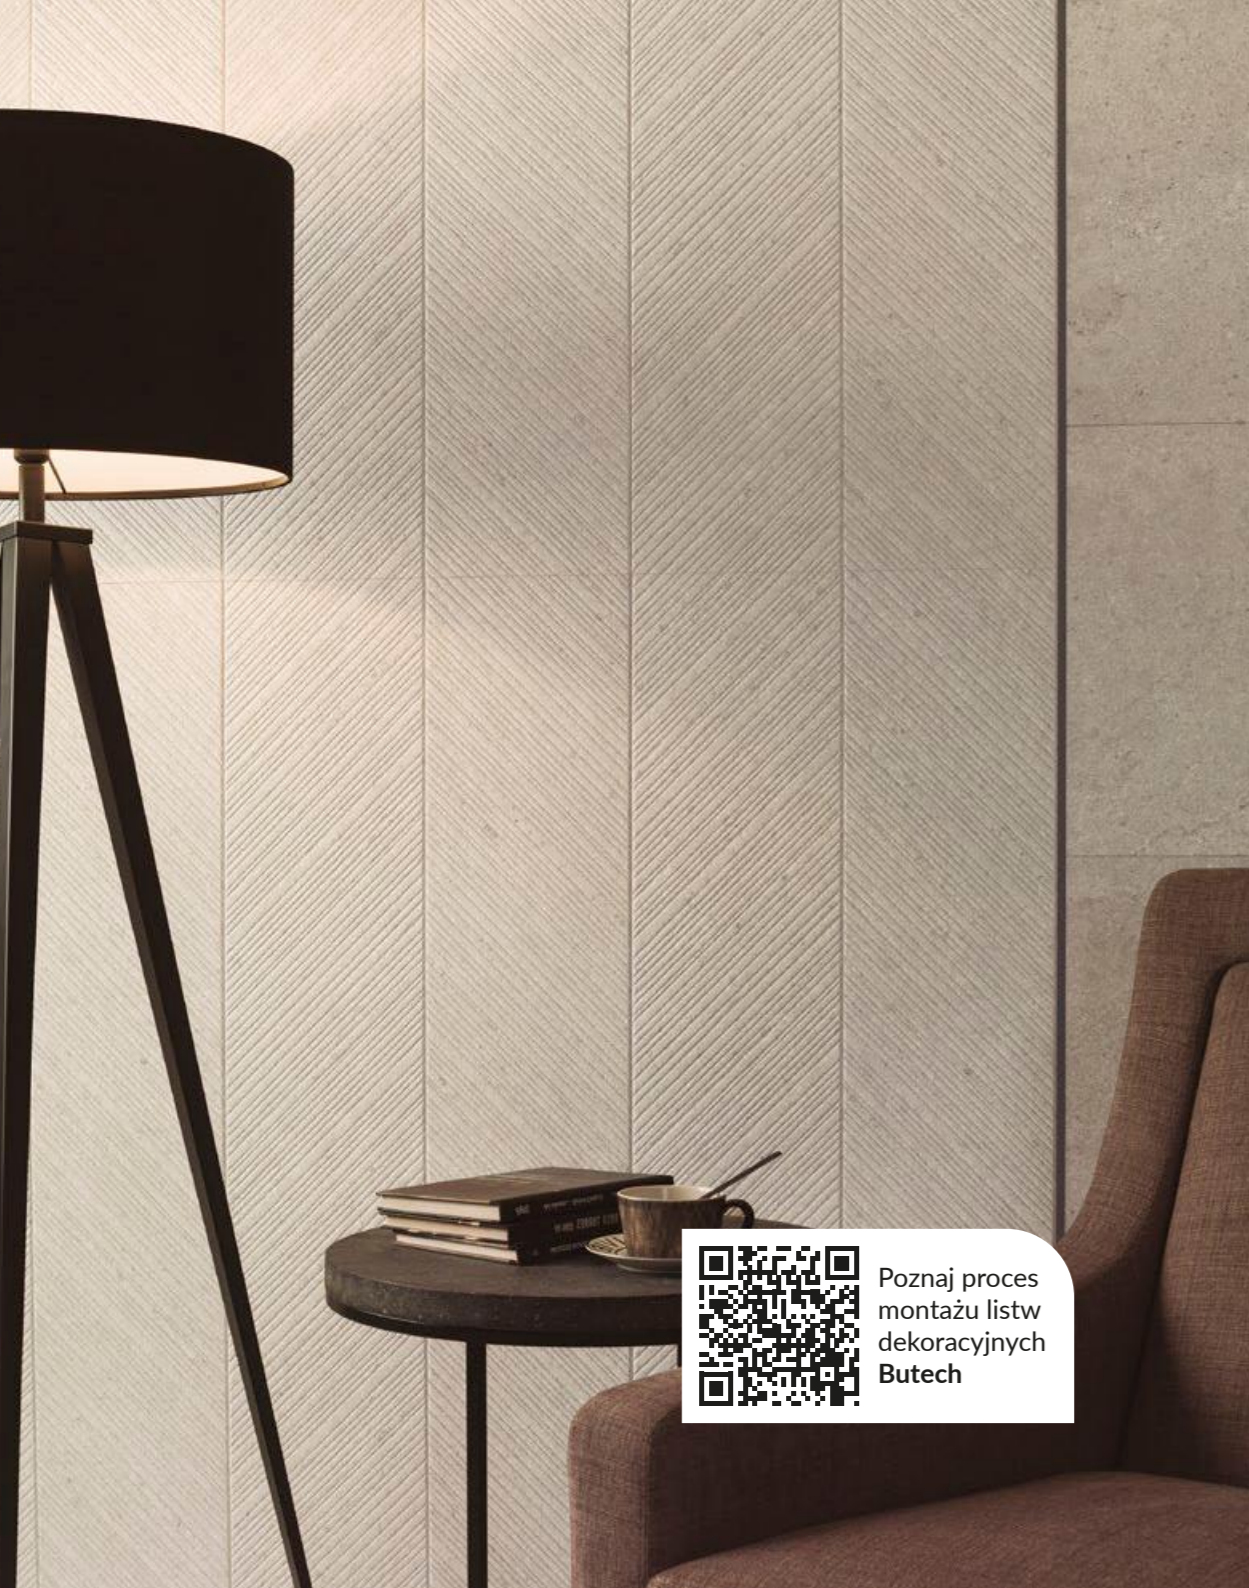

Poznaj proces
montażu listw
dekoracyjnych
Butech