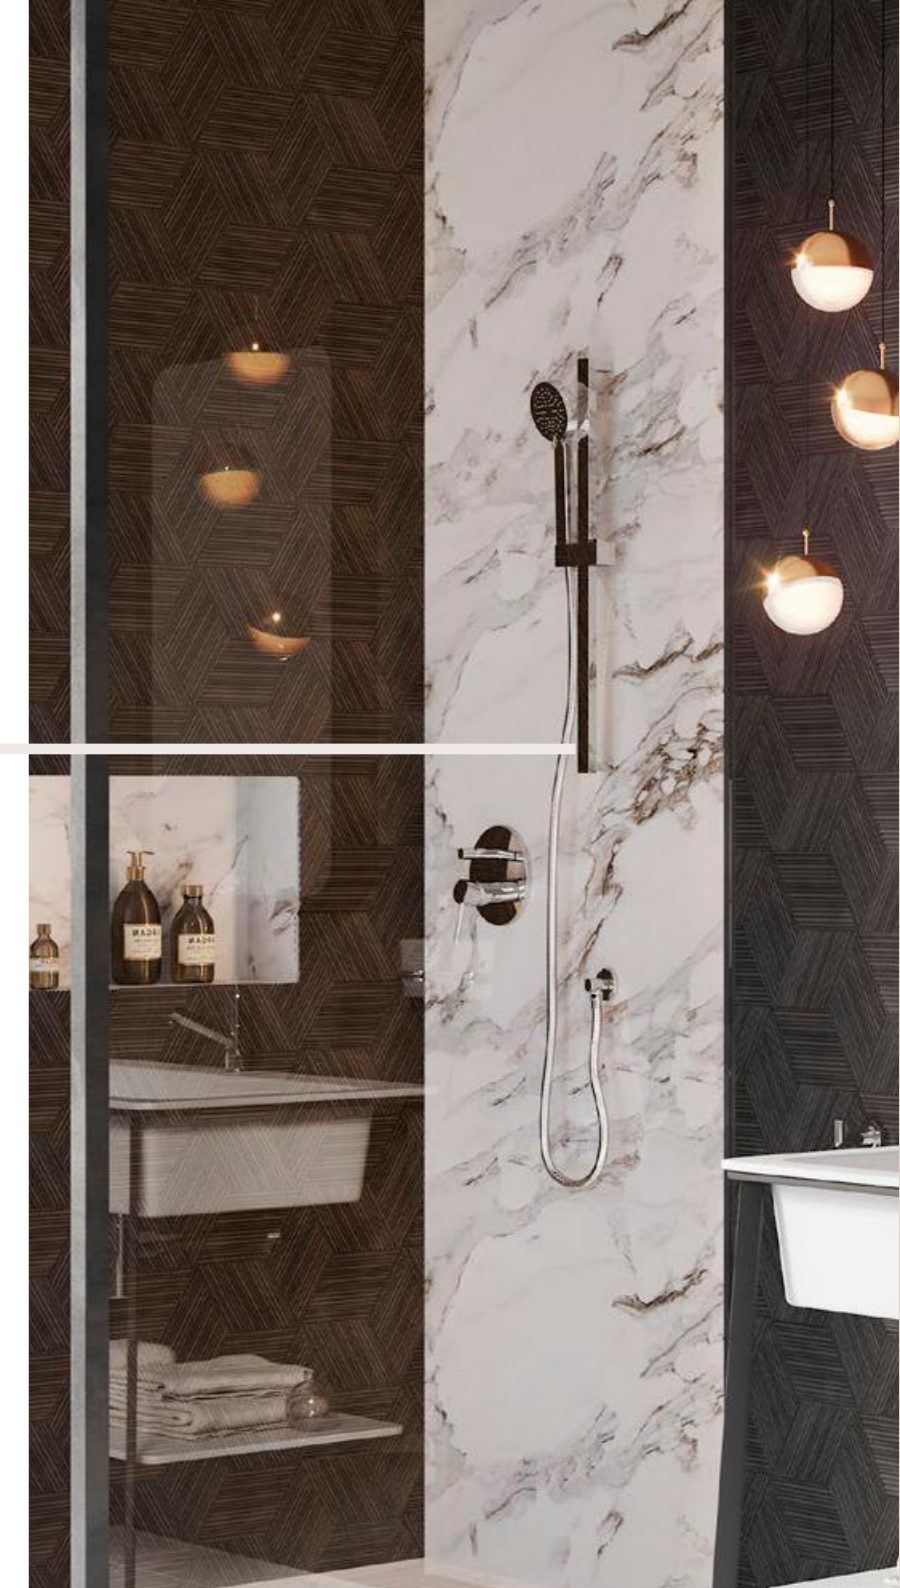

PL

FDESIGN Inula
Zestaw
prysznicowy

PL

FDESIGN Hotspring
Zestaw
prysznicowy

PL

FDESIGN Mito
Zestaw
prysznicowy

PL

FDESIGN Flusso
Bateria umywalkowa
z korkiem click-clack
chrom