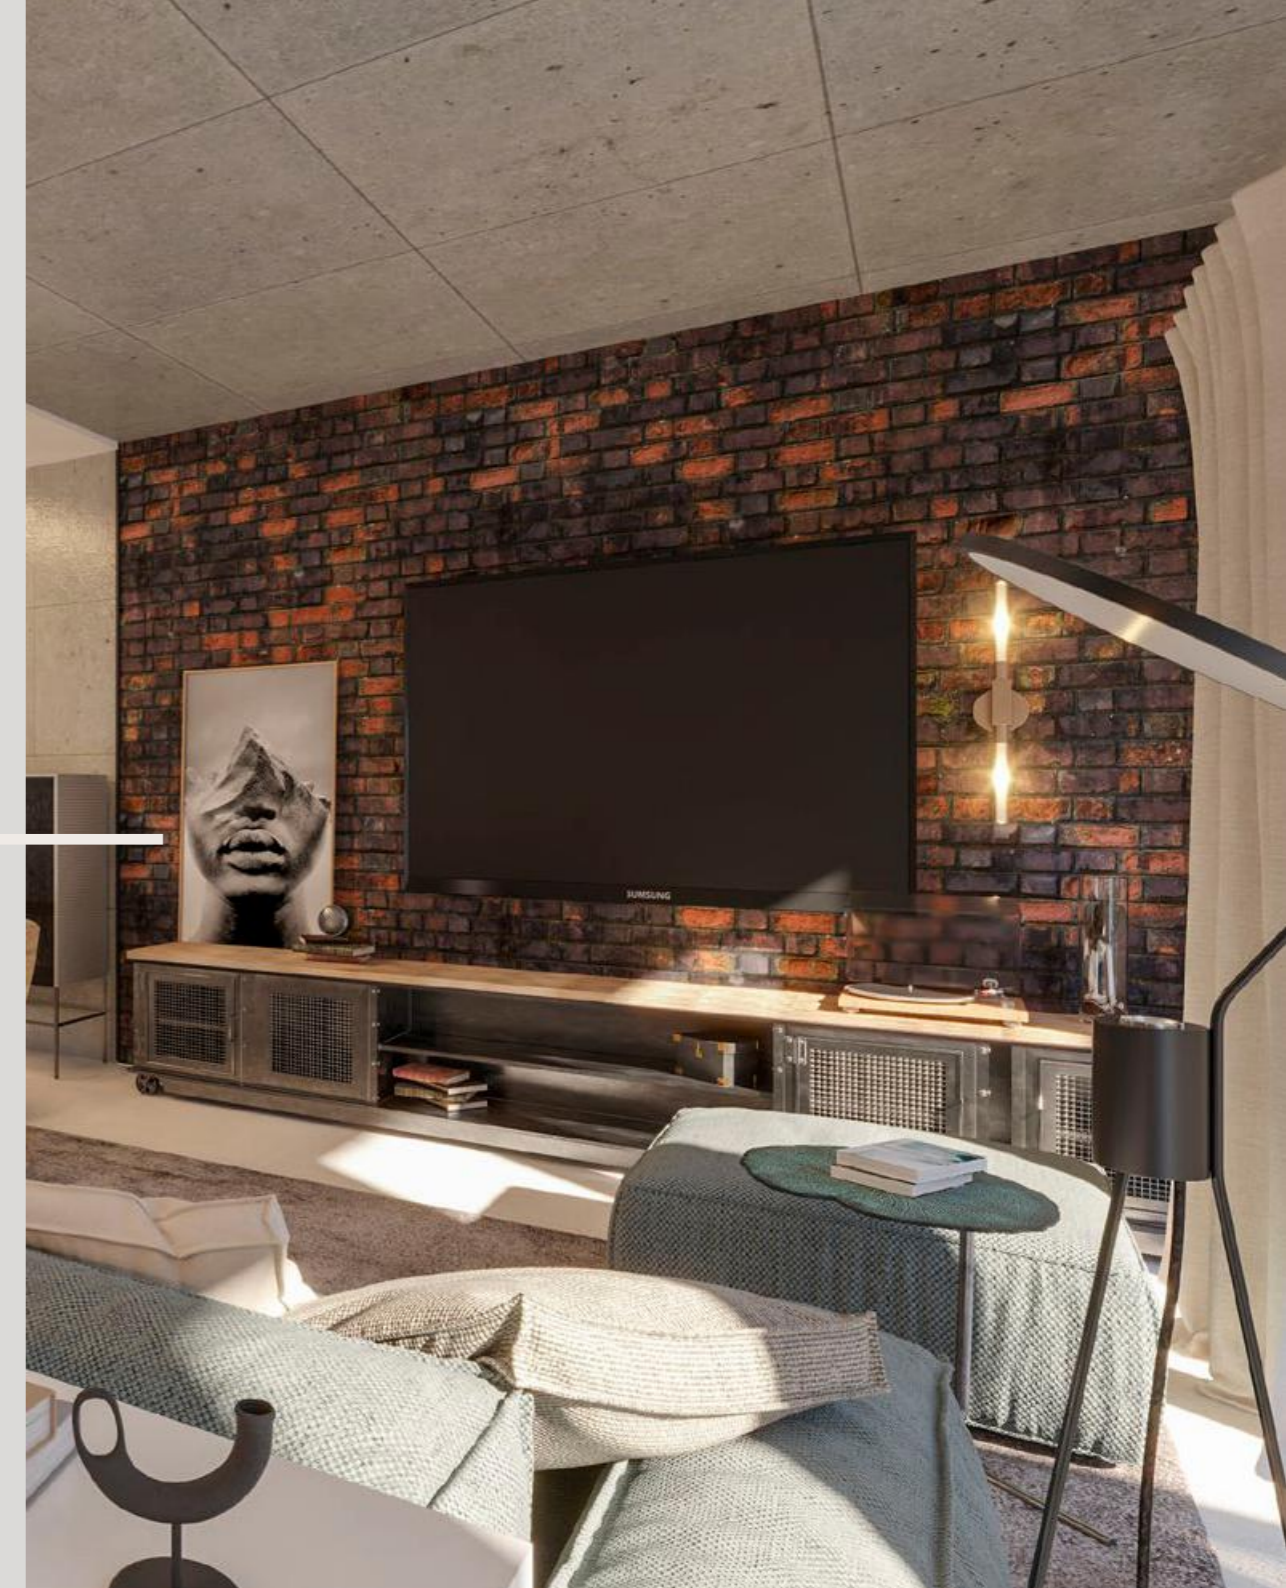

RONDINE Bristol Red
6x25 cm, 17x34 cm

RONDINE Bristol Rust
6x25 cm, 17x34 cm

RONDINE Bristol Dark
6x25 cm, 17x34 cm

RONDINE Bristol Cream
6x25 cm, 17x34 cm

RONDINE Bristol Umber
6x25 cm, 17x34 cm

Mozaiki

L'ANTIC COLONIAL
Drop Copper Brushed
29,5x29,6 cm