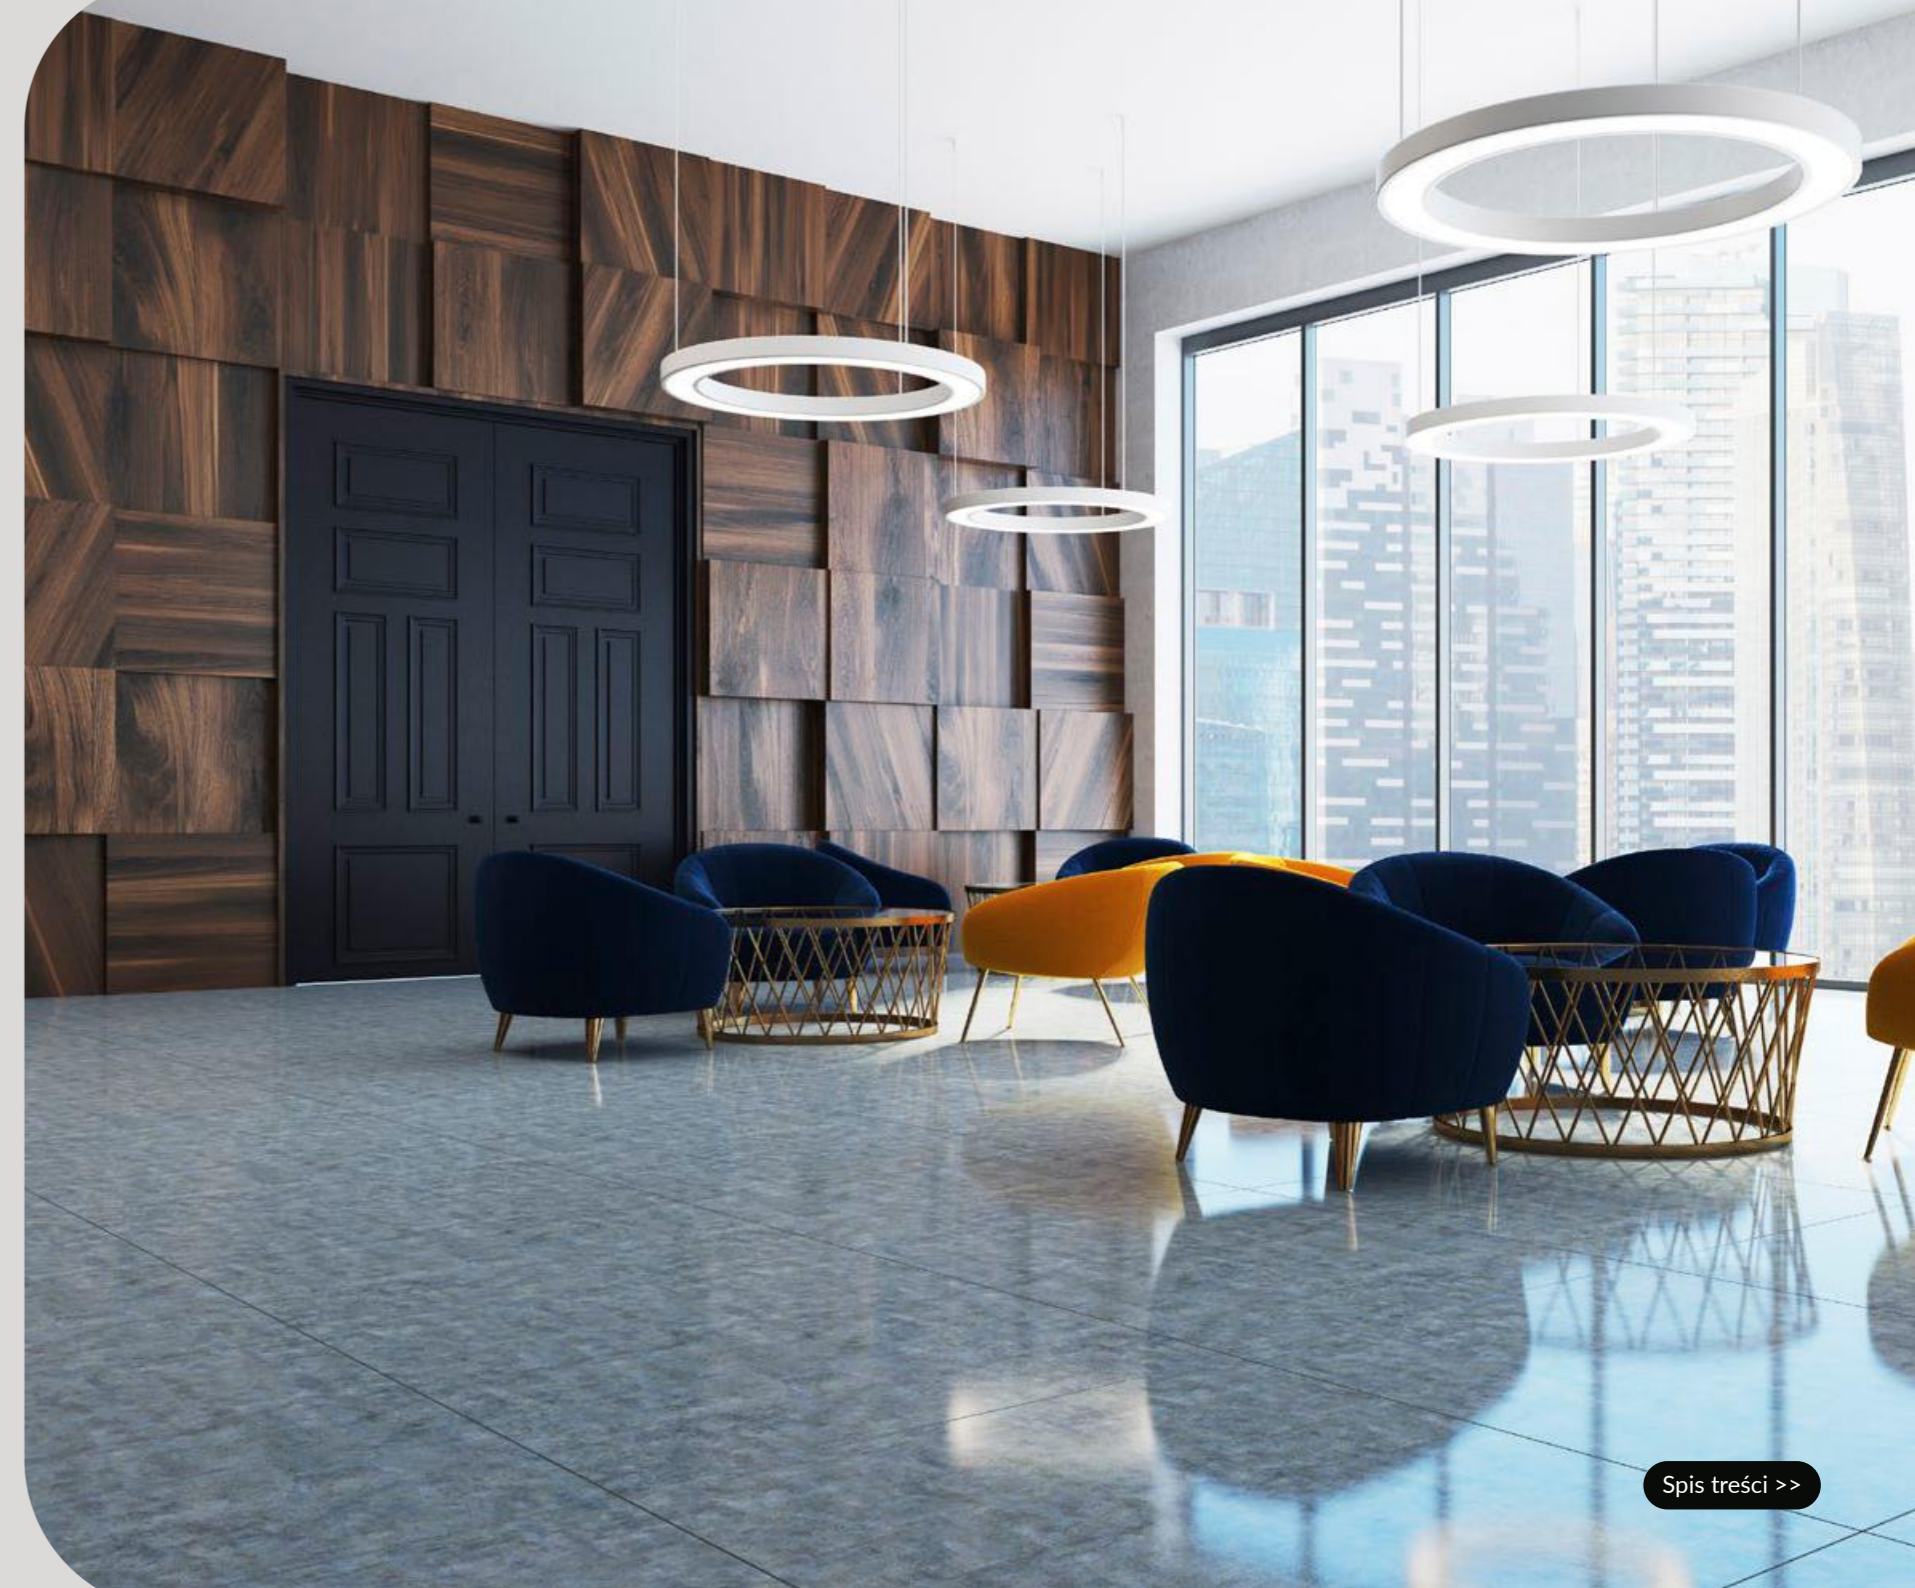

System Reves

System przesuwany

Szkło hartowane

[Spis treści >>](#)

Espina

POL-SKONE Espina
W00 - dąb europejski

POL-SKONE Espina
W01 - dąb europejski

POL-SKONE Espina
W01 - dąb europejski